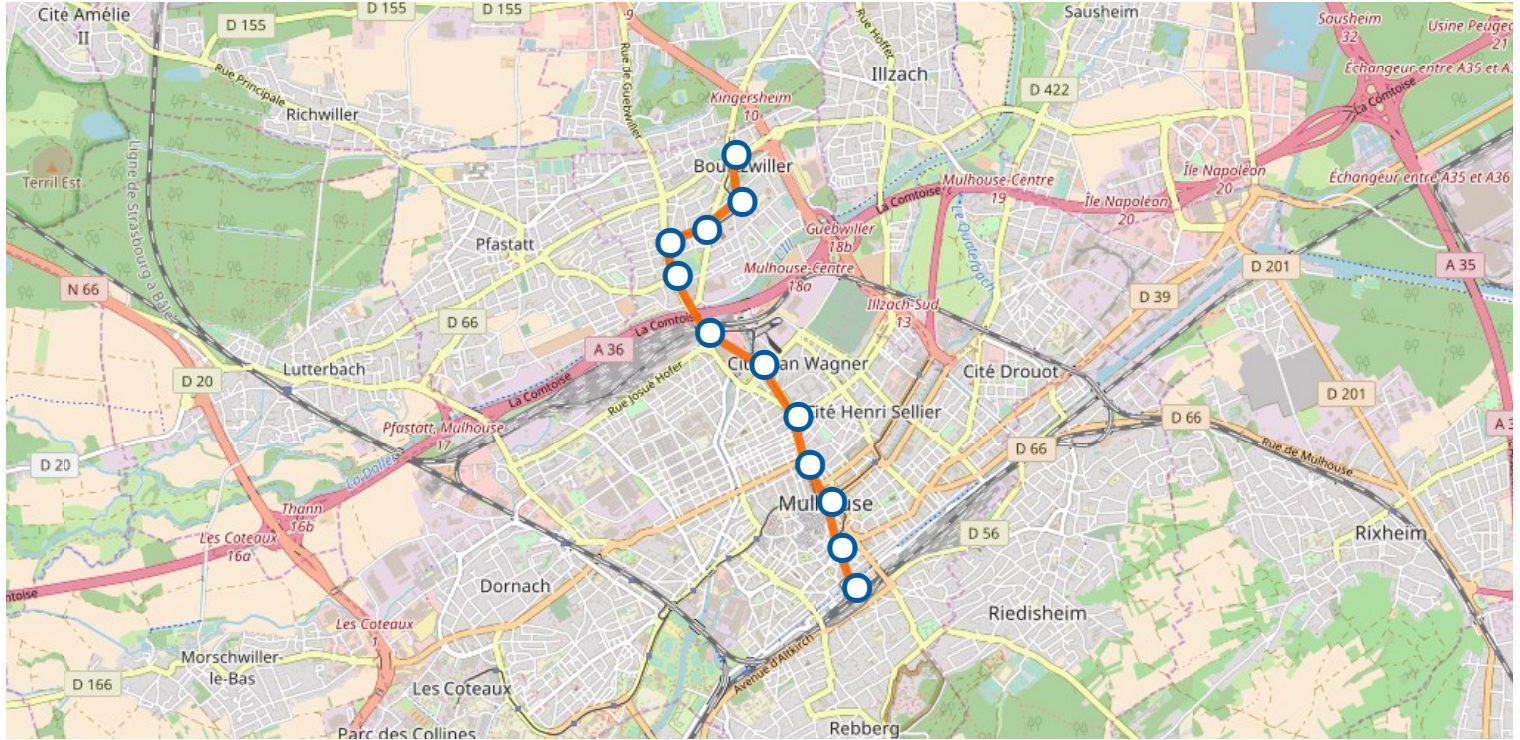

Arrêt	Horaires									
MULHOUSE 	10h26	10h33	10h41	10h48	10h56	11h03	11h11	11h18	11h26	11h33

Les horaires sont donnés à titre indicatif et dépendent des aléas de la circulation.

Accessibilité

Cette ligne est accessible aux personnes présentant les handicaps suivants :

Les arrêts accessibles sont indiqués dans la fiche horaires.

Plan de la ligne

^ Légende

 Arrêt/Gare