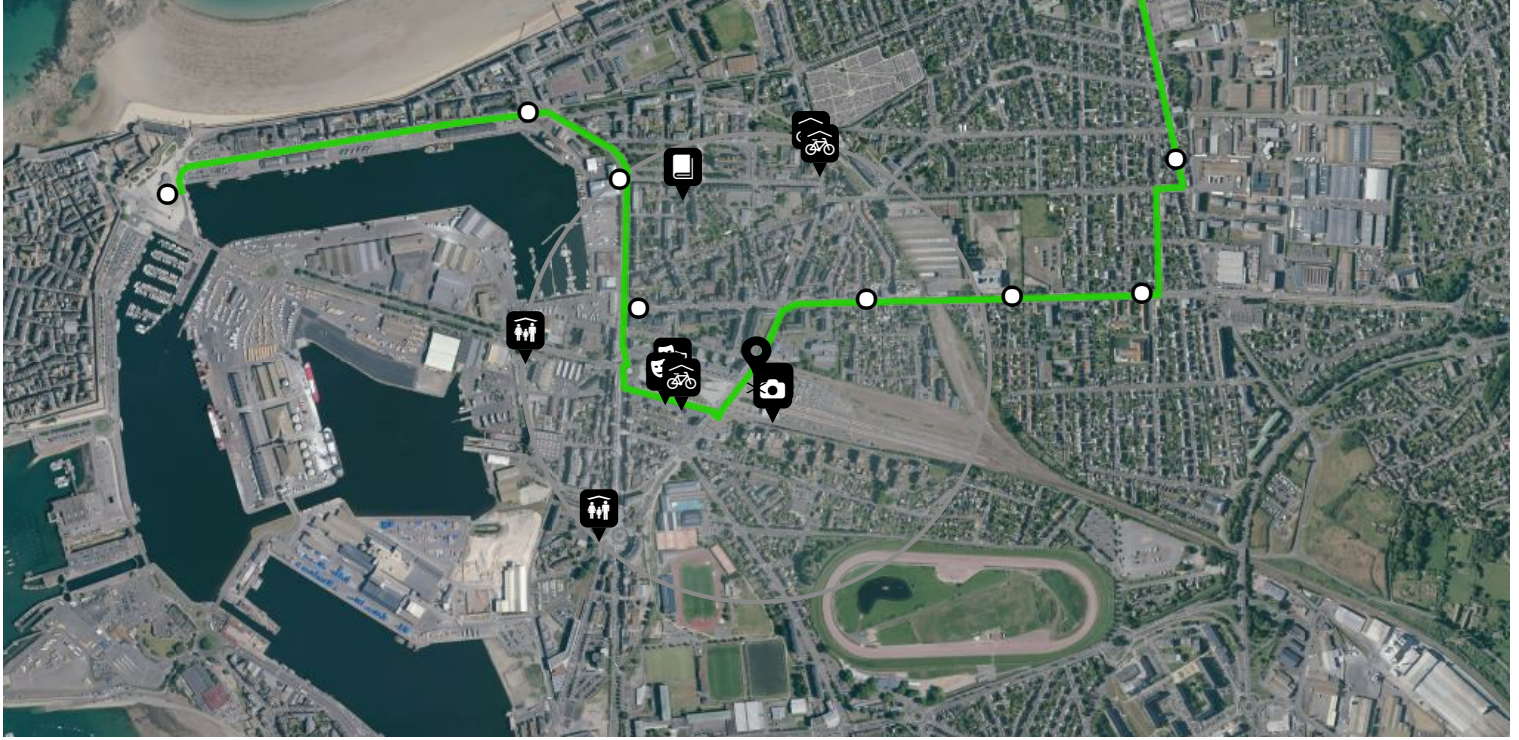

GARES Saint-Malo

 **3** INTRA - CROIX DESILLES via Paramé

Direction : **CROIX DESILLES**

Date : **Lundi 13 mai 2019**

FICHE HORAIRES

Direction(s)

3 Croix Désilles

Matin

Les horaires sont donnés à titre indicatif et dépendent des aléas de la circulation.

Bus

PLAN DE L'ARRÊT

↳ Légende

📶 temps réel

○ Arrêt/Gare

▣ Commune

Mobilité & Services de transports